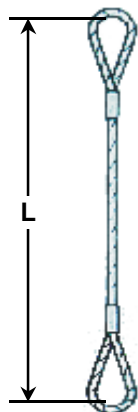

Zvedací a vázací technika

Pozinkovaná ocelová lana

OKO-OKO - jednozávěs

| Průměr lana v mm | Nosnost v kg |
|------------------|--------------|
| 6,3 | 310 |
| 8 | 560 |
| 10 | 850 |
| 12,5 | 1250 |
| 14 | 1700 |
| 16 | 2240 |
| 18 | 2800 |
| 20 | 3550 |
| 22,4 | 4250 |
| 23,6 | 5000 |

Pozinkovaná ocelová lana

OKO-HÁK - dvojjávěs

| Průměr lana v mm | Nosnost v kg do 45° | Nosnost v kg 45°-60° |
|------------------|---------------------|----------------------|
| 8 | 800 | 560 |
| 10 | 1200 | 850 |
| 12,5 | 1750 | 1250 |
| 14 | 2400 | 1700 |
| 16 | 3150 | 2240 |
| 18 | 4000 | 2800 |
| 20 | 5000 | 3550 |
| 22,4 | 6000 | 4250 |
| 23,6 | 7000 | 5000 |

Pozinkovaná ocelová lana

OKO-HÁK - trojjávěs

| Průměr lana v mm | Nosnost v kg do 45° | Nosnost v kg 45°-60° |
|------------------|---------------------|----------------------|
| 8 | 1180 | 850 |
| 10 | 1800 | 1250 |
| 12,5 | 2650 | 1900 |
| 14 | 3550 | 2500 |
| 16 | 4500 | 3350 |
| 18 | 6000 | 4200 |
| 20 | 7500 | 5000 |
| 22,4 | 9000 | 5300 |
| 23,6 | 10500 | 7000 |

Pozinkovaná ocelová lana

OKO-HÁK - jednozávěs s / bez závěsného oka

| Průměr lana v mm | Nosnost v kg |
|------------------|--------------|
| 6,3 | 310 |
| 8 | 560 |
| 10 | 850 |
| 12,5 | 1250 |
| 14 | 1700 |
| 16 | 2240 |
| 18 | 2800 |
| 20 | 3550 |
| 22,4 | 4250 |
| 23,6 | 5000 |