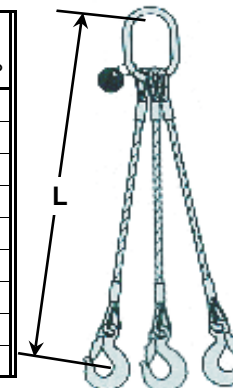

Zvedací a vázací technika

Pozinkovaná ocelová lana

OKO-OKO - jednozávěs

| Průměr lana v mm | Nosnost v kg |
|------------------|--------------|
| 6,3 | 310 |
| 8 | 560 |
| 10 | 850 |
| 12,5 | 1250 |
| 14 | 1700 |
| 16 | 2240 |
| 18 | 2800 |
| 20 | 3550 |
| 22,4 | 4250 |
| 23,6 | 5000 |

Pozinkovaná ocelová lana

OKO-HÁK - dvojjávěs

| Průměr lana v mm | Nosnost v kg do 45° | Nosnost v kg 45°-60° |
|------------------|---------------------|----------------------|
| 8 | 800 | 560 |
| 10 | 1200 | 850 |
| 12,5 | 1750 | 1250 |
| 14 | 2400 | 1700 |
| 16 | 3150 | 2240 |
| 18 | 4000 | 2800 |
| 20 | 5000 | 3550 |
| 22,4 | 6000 | 4250 |
| 23,6 | 7000 | 5000 |

Pozinkovaná ocelová lana

OKO-HÁK - trojjávěs

| Průměr lana v mm | Nosnost v kg do 45° | Nosnost v kg 45°-60° |
|------------------|---------------------|----------------------|
| 8 | 1180 | 850 |
| 10 | 1800 | 1250 |
| 12,5 | 2650 | 1900 |
| 14 | 3550 | 2500 |
| 16 | 4500 | 3350 |
| 18 | 6000 | 4200 |
| 20 | 7500 | 5000 |
| 22,4 | 9000 | 5300 |
| 23,6 | 10500 | 7000 |

Pozinkovaná ocelová lana

OKO-HÁK - jednozávěs s / bez závěsného oka

| Průměr lana v mm | Nosnost v kg |
|------------------|--------------|
| 6,3 | 310 |
| 8 | 560 |
| 10 | 850 |
| 12,5 | 1250 |
| 14 | 1700 |
| 16 | 2240 |
| 18 | 2800 |
| 20 | 3550 |
| 22,4 | 4250 |
| 23,6 | 5000 |