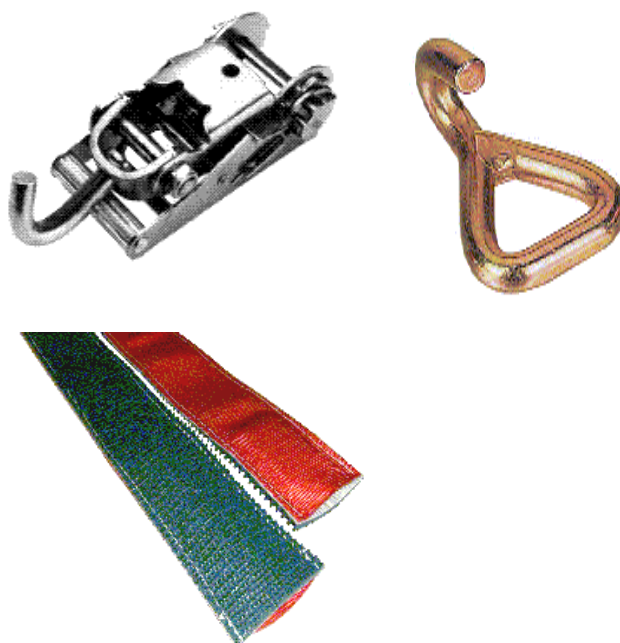

YALE – textilní prostředky

Upínací pás pro uchycení kol při přepravě automobilů

Model ZGR-CL

Materiál: polyester, podle EN 12195-2

Skládá se z:

- Ráčna s integrovaným otočným hákem
- Popruh s jednoduchým hrotovým hákem
- Jednoduchý hrotový hák volně na popruhu

!!! NOVINKA !!!

Model	Šířka pásu mm	Délka pásu m	Cena Kč / ks
ZGR-CL-35-1000	35	2,5	402 Kč
+ Další metr pásu	35	1,0	10 Kč
Ochranný návlek ARB-050 (náhrada)	50	0,75	213 Kč
Ráčna RAT-35-03000-WH (náhrada)			158 Kč
Hrotový hák SPH-35-03000-E (náhrada)			34 Kč
ZGR-CL-50-2500	50	2,5	487 Kč
+ Další metr pásu	50	1,0	21 Kč
Ochranný návlek ARB-050 (náhrada)	50	0,75	213 Kč
Ráčna RAT-50-05000-WH (náhrada)			172 Kč
Hrotový hák SPH-50-05000-E (náhrada)			62 Kč